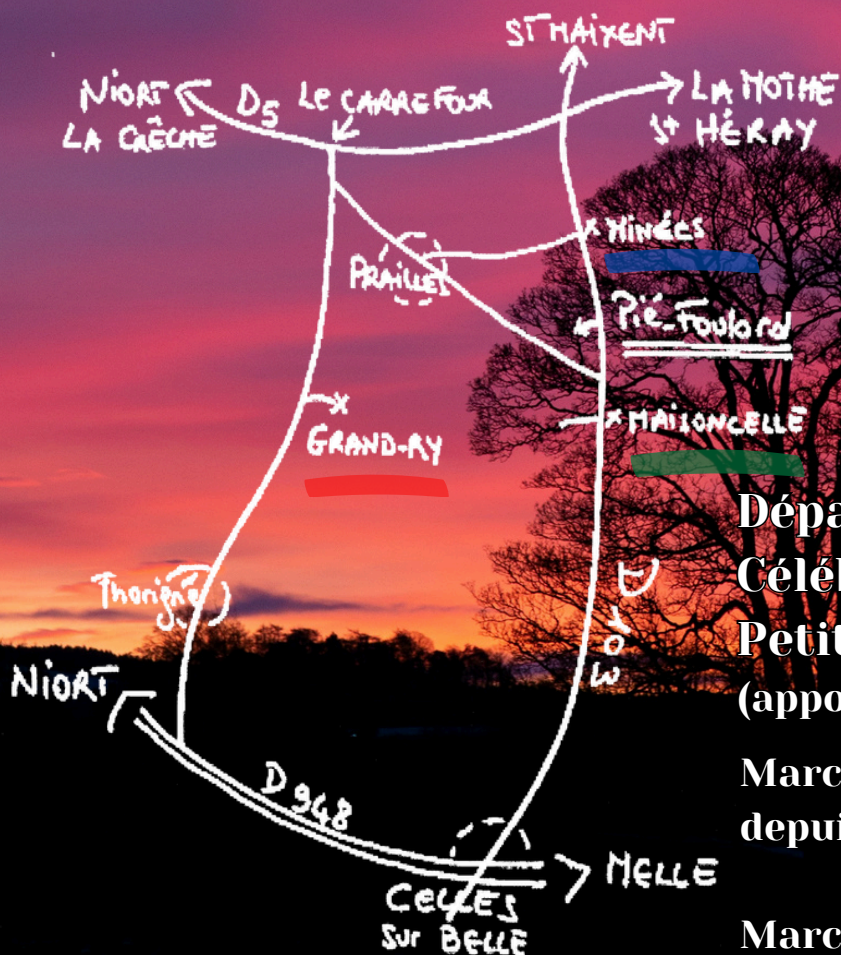

Aube de Pâques

Dimanche 5 avril 2026

*Marcher et prier vers
le Monastère de
Pié-Foulard*

Départ à 6h depuis 3 lieux
Célébration œcuménique à 7h
Petit-déjeuner partagé vers 8h
(apporter du pain)

Marche méditative en silence
depuis Grand-Ry ou Minées

Marche en famille depuis Maisoncelle